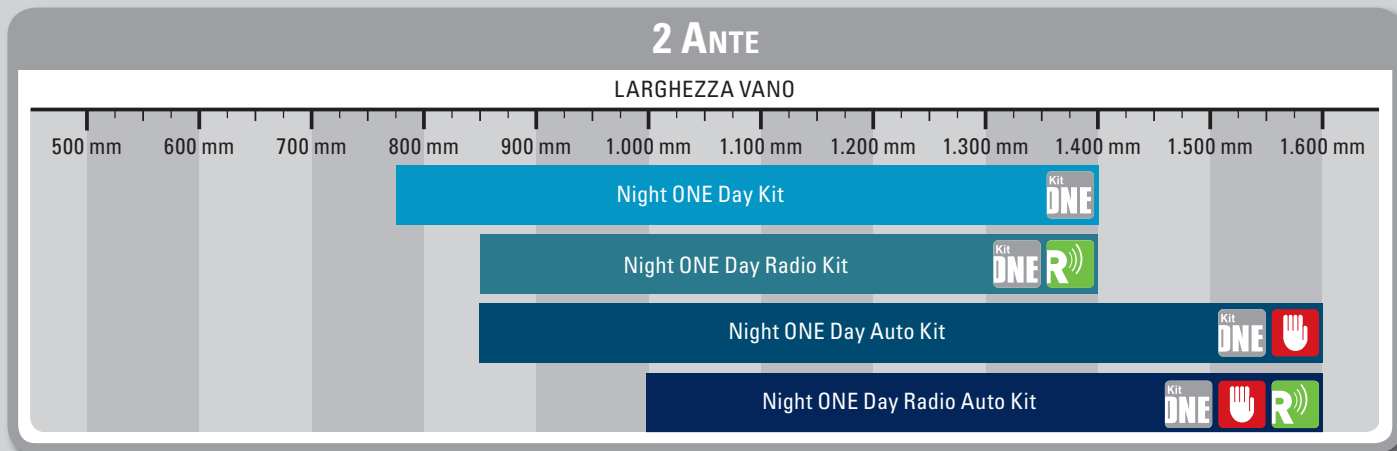

NIGHT ONE DAY KIT

Gamma prodotti

Automazione universale per persiane. Night ONE Day, un unico attuatore per 16 diverse configurazioni di persiane.

NIGHT ONE DAY KIT

KIT universale per tutti i tipi di applicazione 1 e 2 ante

CODICE	DESCRIZIONE
105741	Night ONE Day Kit-Bianco (Ral 9010)
105742	Night ONE Day Kit-Marrone (Ral 8017)

NIGHT ONE DAY RADIO KIT

KIT universale per tutti i tipi di applicazione 1 e 2 ante

Ricevente Radio Integrata

CODICE	DESCRIZIONE
105743	Night ONE Day Radio Kit-Bianco (Ral 9010)
105744	Night ONE Day Radio Kit-Marrone (Ral 8017)

NIGHT ONE DAY AUTO KIT

KIT universale per tutti i tipi di applicazione 1 e 2 ante

Sistema automatico di Arresto a fine corsa

CODICE	DESCRIZIONE
105745	Night ONE Day Auto Kit-Bianco (Ral 9010)
105746	Night ONE Day Auto Kit-Marrone (Ral 8017)

NIGHT ONE DAY RADIO AUTO KIT

KIT universale per tutti i tipi di applicazione 1 e 2 ante

Sistema automatico di Arresto a fine corsa

Ricevente Radio Integrata

CODICE	DESCRIZIONE
105747	Night ONE Day Radio Auto Kit-Bianco (Ral 9010)
105748	Night ONE Day Radio Auto Kit-Marrone (Ral 8017)

Scelta prodotto