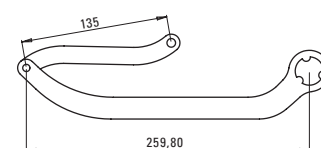

ND5

ND6

ND7

ND8

ND1

CODICE	DESCRIZIONE
105726	Coppia Bracci Night ONE Day ND1 Bianco RAL 9010
1057263	Coppia Bracci Night ONE Day ND1 Marrone RAL 8017

ND2

CODICE	DESCRIZIONE
105727	Coppia Bracci Night ONE Day ND2 Bianco RAL 9010
1057273	Coppia Bracci Night ONE Day ND2 Marrone RAL 8017