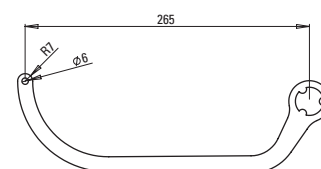

ND5

ND6

ND7

ND8

ND1

CODICE	DESCRIZIONE
105726	Coppia Bracci Night ONE Day ND1 Bianco RAL 9010
1057263	Coppia Bracci Night ONE Day ND1 Marrone RAL 8017

ND2

CODICE	DESCRIZIONE
105727	Coppia Bracci Night ONE Day ND2 Bianco RAL 9010
1057273	Coppia Bracci Night ONE Day ND2 Marrone RAL 8017