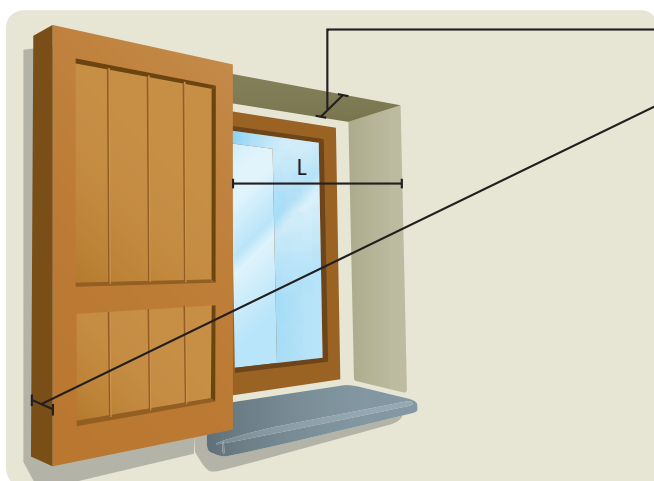

Limiti d'impiego

	NIGHT ONE DAY KIT		NIGHT ONE DAY RADIO KIT		NIGHT ONE DAY AUTO KIT		NIGHT ONE DAY RADIO AUTO KIT	
	1 ANTA	2 ANTE	1 ANTA	2 ANTE	1 ANTA	2 ANTE	1 ANTA	2 ANTE
Larghezza minima vano	600 mm	780 mm	660 mm	860 mm	660 mm	860 mm	800 mm	990 mm
Larghezza massima vano	1.100 mm	1.400 mm	1.300 mm	1.400 mm	1.300 mm	1.600 mm	1.300 mm	1.600 mm
Profondità minima disponibile vano: - con braccio 100 IT (fornito nel kit) - con altri bracci (accessori)	100 mm 150 mm		100 mm 150 mm		100 mm 150 mm		100 mm 150 mm	
Anta ritardata in chiusura	Destra o Sinistra		Destra o Sinistra		Destra o Sinistra		Destra o Sinistra	
Spessore massimo persiana	36 mm		36 mm		36 mm		36 mm	
Superficie massima persiana: - zona ventosa - zona riparata	1,5 m² 1,8 m²		2,5 m² 3,0 m²		2,5 m² 3,0 m²		2,5 m² 3,0 m²	

1 ANTA

Profondità MINIMA vano
100 mm: con braccetti ND4 - 150 mm: con altri braccetti
Spessore persiana 36 mm

Night ONE Day Kit	600 mm	< L >	1.100 mm
Night ONE Day Radio Kit	660 mm	< L >	1.300 mm
Night ONE Day Auto Kit	660 mm	< L >	1.300 mm
Night ONE Day Radio Auto Kit	800 mm	< L >	1.300 mm

SUPERFICIE MAX DELL'ANTA	ZONA VENTOSA	ZONA RIPARATA
Night ONE Day Kit	1,5 m²	1,8 m²
Night ONE Day Radio Kit	2,5 m²	3,0 m²
Night ONE Day Auto Kit	2,5 m²	3,0 m²
Night ONE Day Radio Auto Kit	2,5 m²	3,0 m²