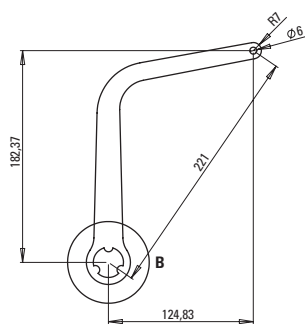

ND5

ND6

ND7

ND8

ND1

CODICE	DESCRIZIONE
105726	Coppia Bracci Night ONE Day ND1 Bianco RAL 9010
1057263	Coppia Bracci Night ONE Day ND1 Marrone RAL 8017

ND2

CODICE	DESCRIZIONE
105727	Coppia Bracci Night ONE Day ND2 Bianco RAL 9010
1057273	Coppia Bracci Night ONE Day ND2 Marrone RAL 8017