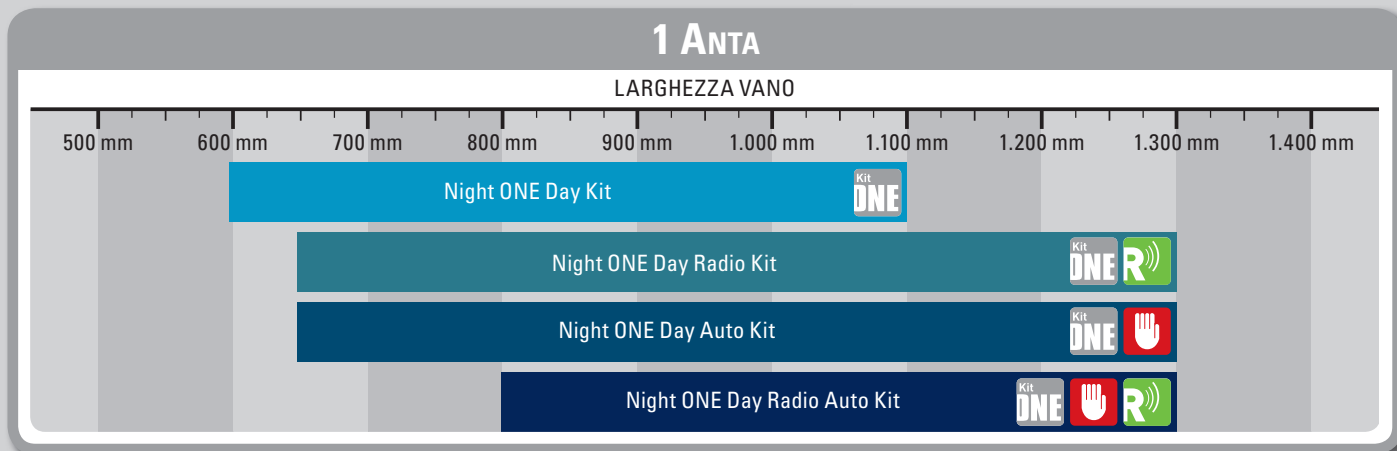

NIGHT ONE DAY KIT

Gamma prodotti

Automazione universale per persiane. Night ONE Day, un unico attuatore per 16 diverse configurazioni di persiane.

NIGHT ONE DAY KIT

KIT universale per tutti i tipi di applicazione 1 e 2 ante

CODICE	DESCRIZIONE
105741	Night ONE Day Kit-Bianco (Ral 9010)
105742	Night ONE Day Kit-Marrone (Ral 8017)

NIGHT ONE DAY RADIO KIT

KIT universale per tutti i tipi di applicazione 1 e 2 ante

Ricevente Radio Integrata

CODICE	DESCRIZIONE
105743	Night ONE Day Radio Kit-Bianco (Ral 9010)
105744	Night ONE Day Radio Kit-Marrone (Ral 8017)

NIGHT ONE DAY AUTO KIT

KIT universale per tutti i tipi di applicazione 1 e 2 ante

Sistema automatico di Arresto a fine corsa

CODICE	DESCRIZIONE
105745	Night ONE Day Auto Kit-Bianco (Ral 9010)
105746	Night ONE Day Auto Kit-Marrone (Ral 8017)

NIGHT ONE DAY RADIO AUTO KIT

KIT universale per tutti i tipi di applicazione 1 e 2 ante

Sistema automatico di Arresto a fine corsa

Ricevente Radio Integrata

CODICE	DESCRIZIONE
105747	Night ONE Day Radio Auto Kit-Bianco (Ral 9010)
105748	Night ONE Day Radio Auto Kit-Marrone (Ral 8017)

Scelta prodotto