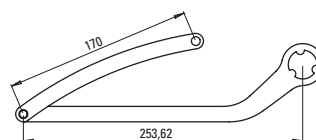

ND4 incluso nel kit