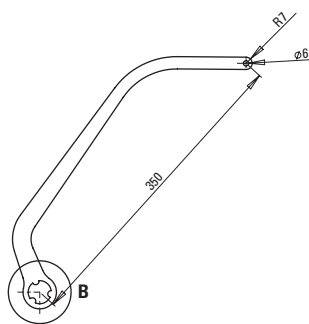

ND5

ND6

ND7

ND8

ND1

CODICE	DESCRIZIONE
105726	Coppia Bracci Night ONE Day ND1 Bianco RAL 9010
1057263	Coppia Bracci Night ONE Day ND1 Marrone RAL 8017

ND2

CODICE	DESCRIZIONE
105727	Coppia Bracci Night ONE Day ND2 Bianco RAL 9010
1057273	Coppia Bracci Night ONE Day ND2 Marrone RAL 8017