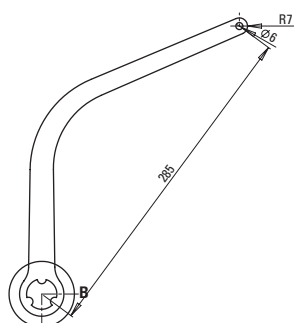

Bracci alternativi

ND1

ND2

ND3

ND4 incluso nel kit

ND8

ND1

CODICE	DESCRIZIONE
105726	Coppia Bracci Night ONE Day ND1 Bianco RAL 9010
1057263	Coppia Bracci Night ONE Day ND1 Marrone RAL 8017

ND2

CODICE	DESCRIZIONE
105727	Coppia Bracci Night ONE Day ND2 Bianco RAL 9010
1057273	Coppia Bracci Night ONE Day ND2 Marrone RAL 8017

ND3

CODICE	DESCRIZIONE
105728	Coppia Bracci Night ONE Day ND3 Bianco RAL 9010
1057283	Coppia Bracci Night ONE Day ND3 Marrone RAL 8017

ND4 (incluso nel kit)

CODICE	DESCRIZIONE
105729	Coppia Bracci Night ONE Day ND4 Bianco RAL 9010
1057293	Coppia Bracci Night ONE Day ND4 Marrone RAL 8017

ND5

CODICE	DESCRIZIONE
105730	Coppia Bracci Night ONE Day ND5 Bianco RAL 9010
1057303	Coppia Bracci Night ONE Day ND5 Marrone RAL 8017

ND6

CODICE	DESCRIZIONE
105731	Coppia Bracci Night ONE Day ND6 Bianco RAL 9010
1057313	Coppia Bracci Night ONE Day ND6 Marrone RAL 8017

ND7

CODICE	DESCRIZIONE
105732	Coppia Bracci Night ONE Day ND7 Bianco RAL 9010
1057323	Coppia Bracci Night ONE Day ND7 Marrone RAL 8017

ND8

CODICE	DESCRIZIONE
105740	Coppia Bracci Night ONE Day ND8 Bianco RAL 9010
1057403	Coppia Bracci Night ONE Day ND8 Marrone RAL 8017