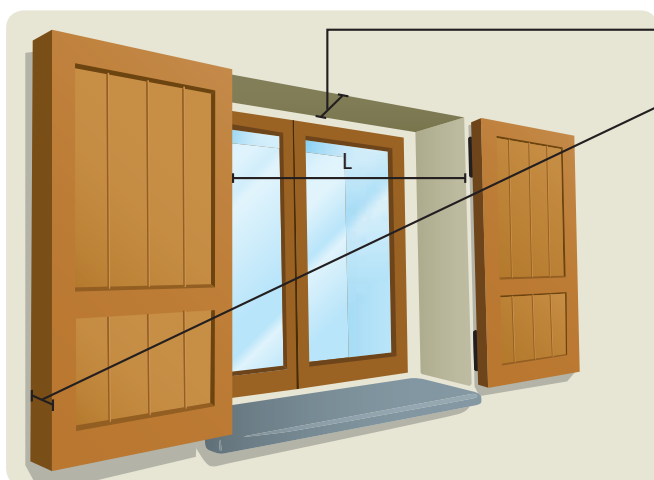

2 ANTE

Profondità MINIMA vano
100 mm: con braccetti ND4 - 150 mm: con altri braccetti
Spessore persiana 36 mm

Night ONE Day Kit	780 mm	< L >	1.400 mm
Night ONE Day Radio Kit	860 mm	< L >	1.400 mm
Night ONE Day Auto Kit	860 mm	< L >	1.600 mm
Night ONE Day Radio Auto Kit	990 mm	< L >	1.600 mm

SUPERFICIE MAX DELL'ANTA	ZONA VENTOSA	ZONA RIPARATA
Night ONE Day Kit	1,5 m²	1,8 m²
Night ONE Day Radio Kit	2,5 m²	3,0 m²
Night ONE Day Auto Kit	2,5 m²	3,0 m²
Night ONE Day Radio Auto Kit	2,5 m²	3,0 m²