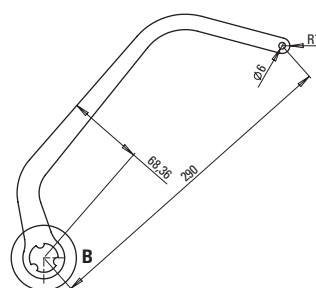

ND5

ND6

ND7

ND8

ND1

CODICE	DESCRIZIONE
105726	Coppia Bracci Night ONE Day ND1 Bianco RAL 9010
1057263	Coppia Bracci Night ONE Day ND1 Marrone RAL 8017

ND2

CODICE	DESCRIZIONE
105727	Coppia Bracci Night ONE Day ND2 Bianco RAL 9010
1057273	Coppia Bracci Night ONE Day ND2 Marrone RAL 8017