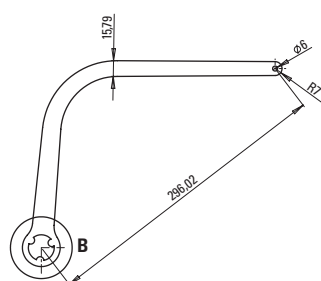

Bracci alternativi

ND1